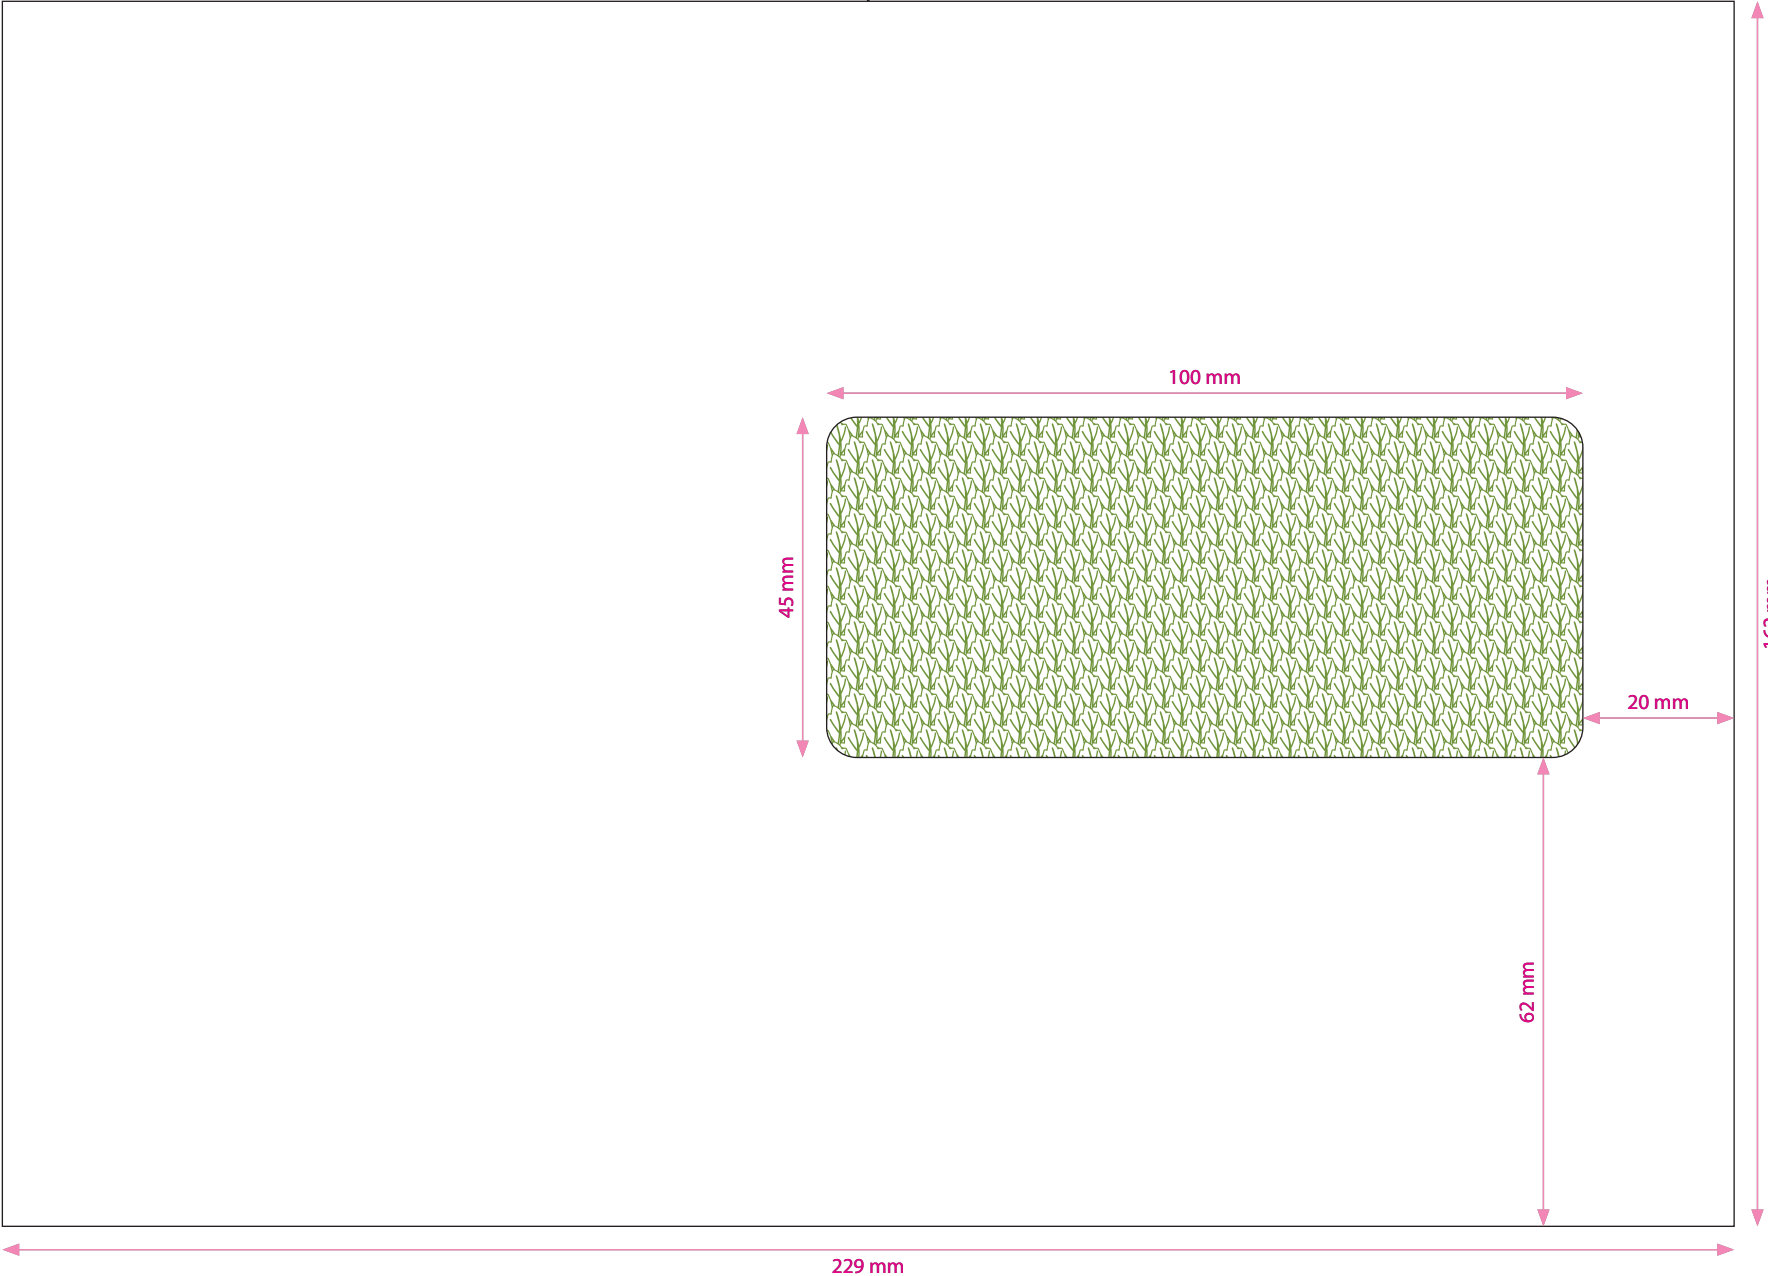

**DATE** **BAT**

**DOSSIER**

Article:  
 Commande:  
 Client:  
 Réf. client:  
 Réf. cat: **3856**  
 Gamme: Era Pure  
 Quantité:

**CARACTERISTIQUES**

**Enveloppe FSCM NF**  
 Format:  
 162 x 229 mm  
 Type de gommage:  
 A humecter  
 Type de papier:  
 Blanc recyclé 80 gr  
 Forme patte de fermeture:  
 Droite  
 Dim. patte de fermeture:  
 41 mm  
 Dim. patte latérale:  
 20 mm

Fenêtre:  
 45 x 100 mm  
 Position fenêtre:  
 62 mm BI / 20 mm BD

Matière fenêtre:  
 Pellicule cristal

Type de fond:  
 ERA PURE FSCM Info-tri  
 Couleur de fond:  
 Pantone 377. ●

**IMPRESSION**

Type d'impression:

Coul. recto	Coul. verso
<input type="radio"/>	<input type="radio"/>
<input type="radio"/>	<input type="radio"/>
<input type="radio"/>	<input type="radio"/>
<input type="radio"/>	<input type="radio"/>

**RAPPEL: la validation de ce BAT engage votre responsabilité.**

Validé le :  
 Nom prénom :  
 Société :  
 Signature :

7 mm

6 mm

229 mm

162 mm

41 mm

162 mm

GPV Green  
ERKline  
Depuis 1872