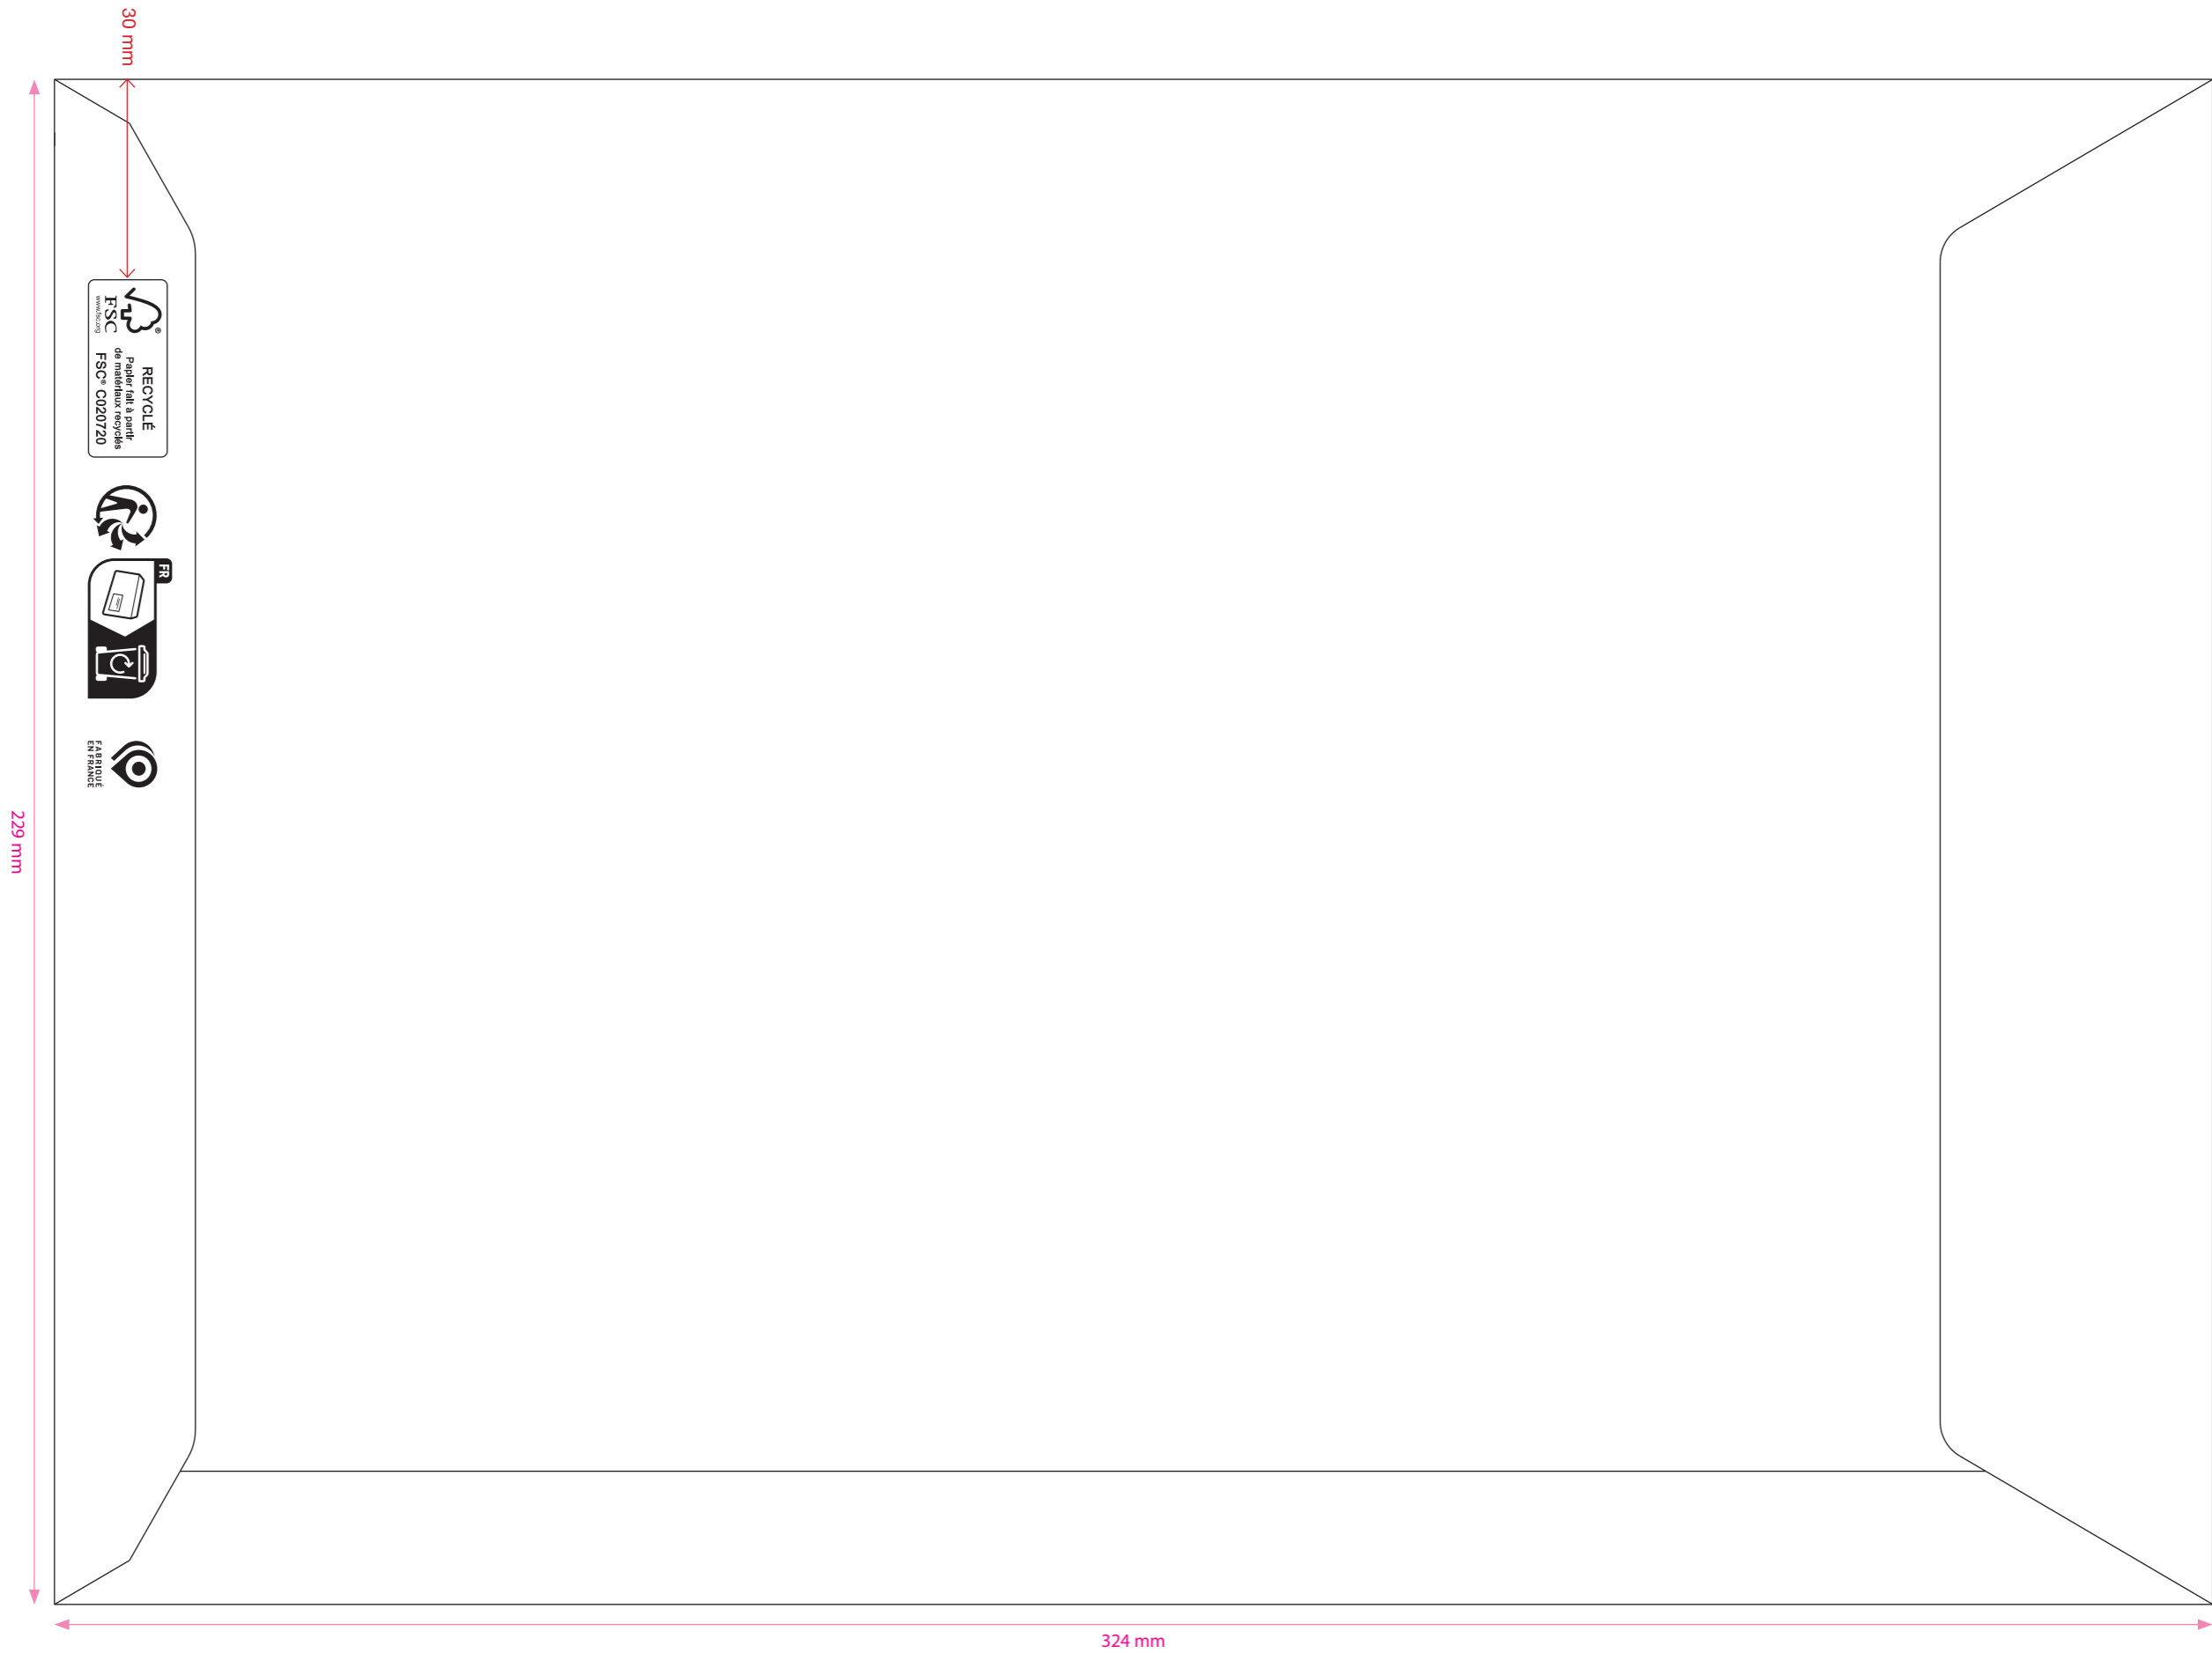

DATE **BAT**

DOSSIER
Article:
Commande:
Client:
Réf. client:

Réf. cat: **6311**
Gamme: GPV GREEN ECO
Quantité:

CARACTERISTIQUES
Pochette FSCR
Format:
229 x 324 mm
Type de gommage:
Sili GPV
Type de papier:
Kraft brun recyclé 90 gr.
Forme patte de fermeture:
Droite
Dim. patte de fermeture:
41 mm

IMPRESSION

Type d'impression:

Coul. recto	Coul. verso
<input type="radio"/>	<input checked="" type="radio"/> FLEXO
<input type="radio"/>	<input checked="" type="radio"/> Noir.
<input type="radio"/>	<input type="radio"/>
<input type="radio"/>	<input type="radio"/>

RAPPEL: la validation de ce **BAT** engage votre responsabilité.

Validé le :
Nom prénom :
Société :
Signature :

324 mm

229 mm

324 mm

41 mm

229 mm