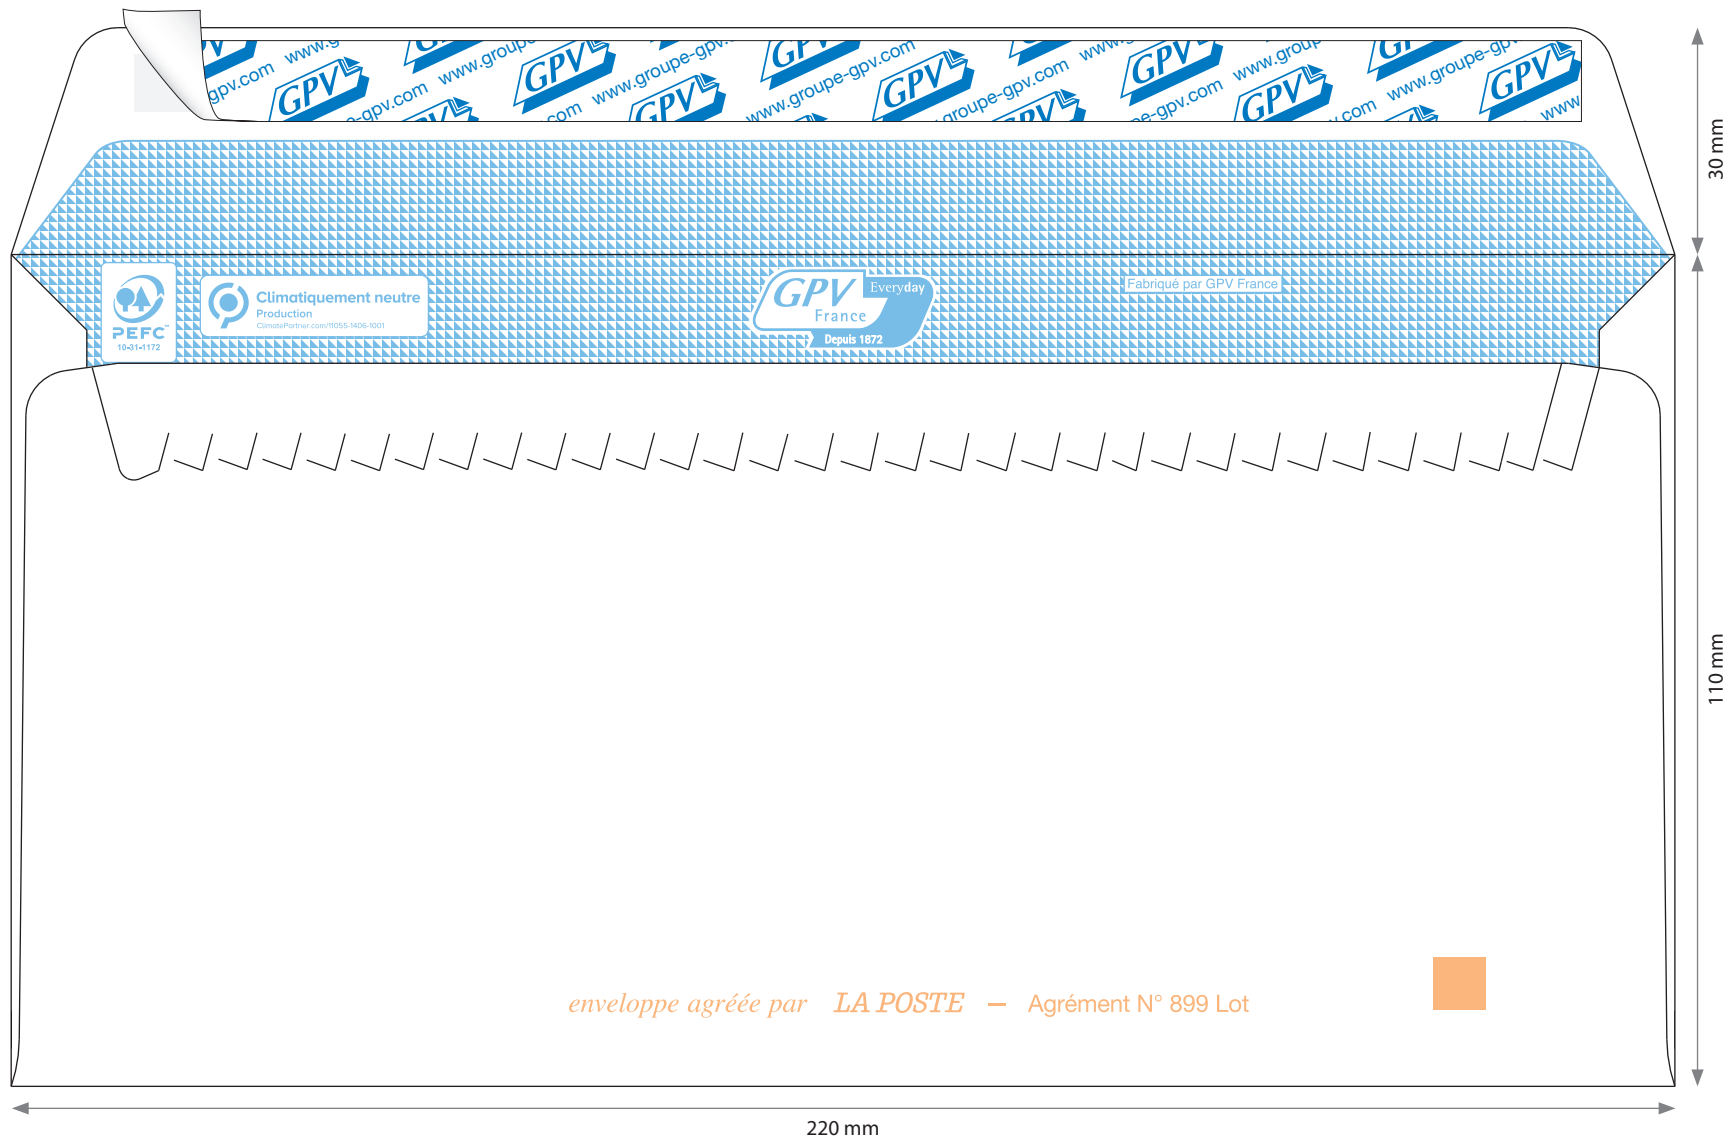

DATE **BAT**

DOSSIER

Article:
 Commande:
 Client:
 Réf.client:

Réf.cat: **6455**
 Gamme: Everyday
 Quantité:

CARACTERISTIQUES

Enveloppe **PEFC OR***
 Format:
 110 x 220 mm
 Type de gommage:
 Sili GPV
 Type de papier:
 Blanc 90 gr
 Forme patte de fermeture:
 Droite
 Dim. patte de fermeture:
 30 mm
 Dim. patte latérale:
 10 mm

Type de fond:
 GPV Everyday PEFC ligné
 Couleur de fond:
 Bleu standard Pant. 292

IMPRESSION

Type d'impression:

Coul. recto	Coul. verso
FLEXO	FLEXO
<input checked="" type="radio"/> Pant. 149	<input checked="" type="radio"/> Pant. 149
<input type="radio"/>	<input type="radio"/>
<input type="radio"/>	<input type="radio"/>
<input type="radio"/>	<input type="radio"/>

220 mm

110 mm

www.groupe-gpv.com GPV www.groupe-gpv.com GPV www.groupe-gpv.com GPV www.groupe-gpv.com GPV www.groupe-gpv.com GPV www.groupe-gpv.com GPV

Climatiquement neutre
Production
ClimatePartner.com/10955-1406-1001

Fabriqué par GPV France

enveloppe agréée par LA POSTE — Agrément N° 899 Lot

220 mm

30 mm

110 mm

Fond EVERY DAY PEFC
ligné LA POSTE
Ft. 110 x 220 mm

Ø 75 - dvljpt. 235.62
EP: 810754 / 866755
Art. cat. 6451 / 6455 / 6459