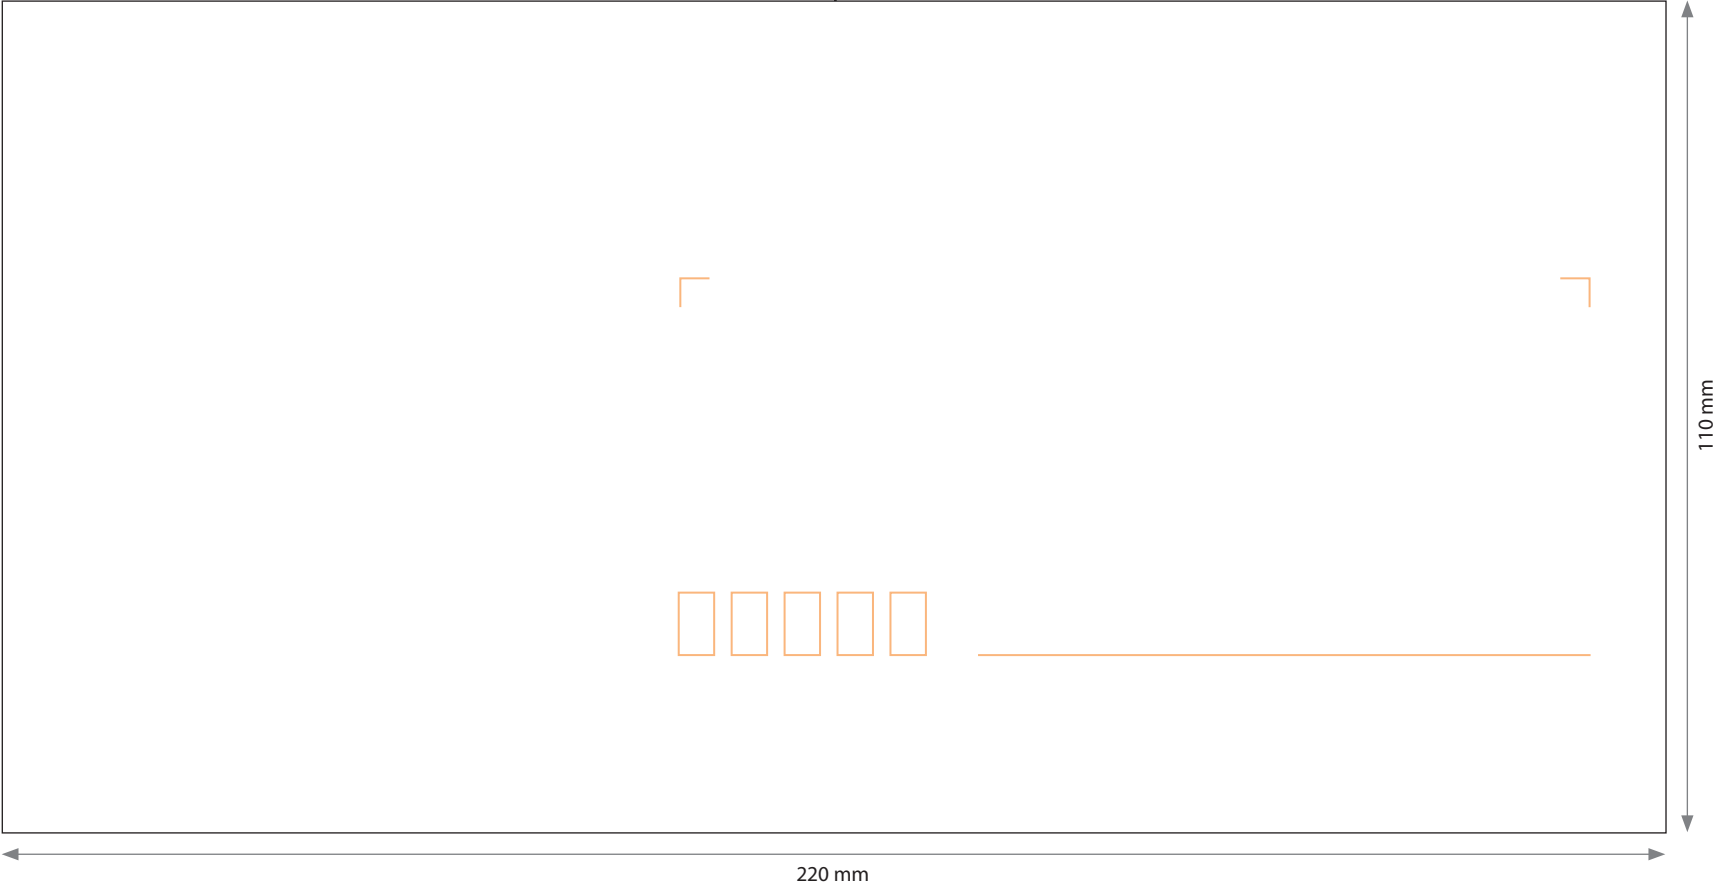

DATE **BAT**

DOSSIER

Article:
Commande:
Client:
Réf.client:

Réf.cat: **6455**
Gamme: Everyday
Quantité:

CARACTERISTIQUES

Enveloppe **PEFC OR***
Format:
110 x 220 mm
Type de gommage:
Sili GPV
Type de papier:
Blanc 90 gr
Forme patte de fermeture:
Droite
Dim. patte de fermeture:
30 mm
Dim. patte latérale:
10 mm

Type de fond:
GPV Everyday PEFC ligné
Couleur de fond:
Bleu standard Pant. 292

IMPRESSION

Type d'impression:

Coul. recto	Coul. verso
FLEXO	FLEXO
☒ Pant. 149	☒ Pant. 149
☐	☐
☐	☐
☐	☐

RAPPEL: la validation de ce **BAT** engage votre responsabilité.

Validé le :
Nom prénom :
Société :
Signature :

*Ouverture Rapide