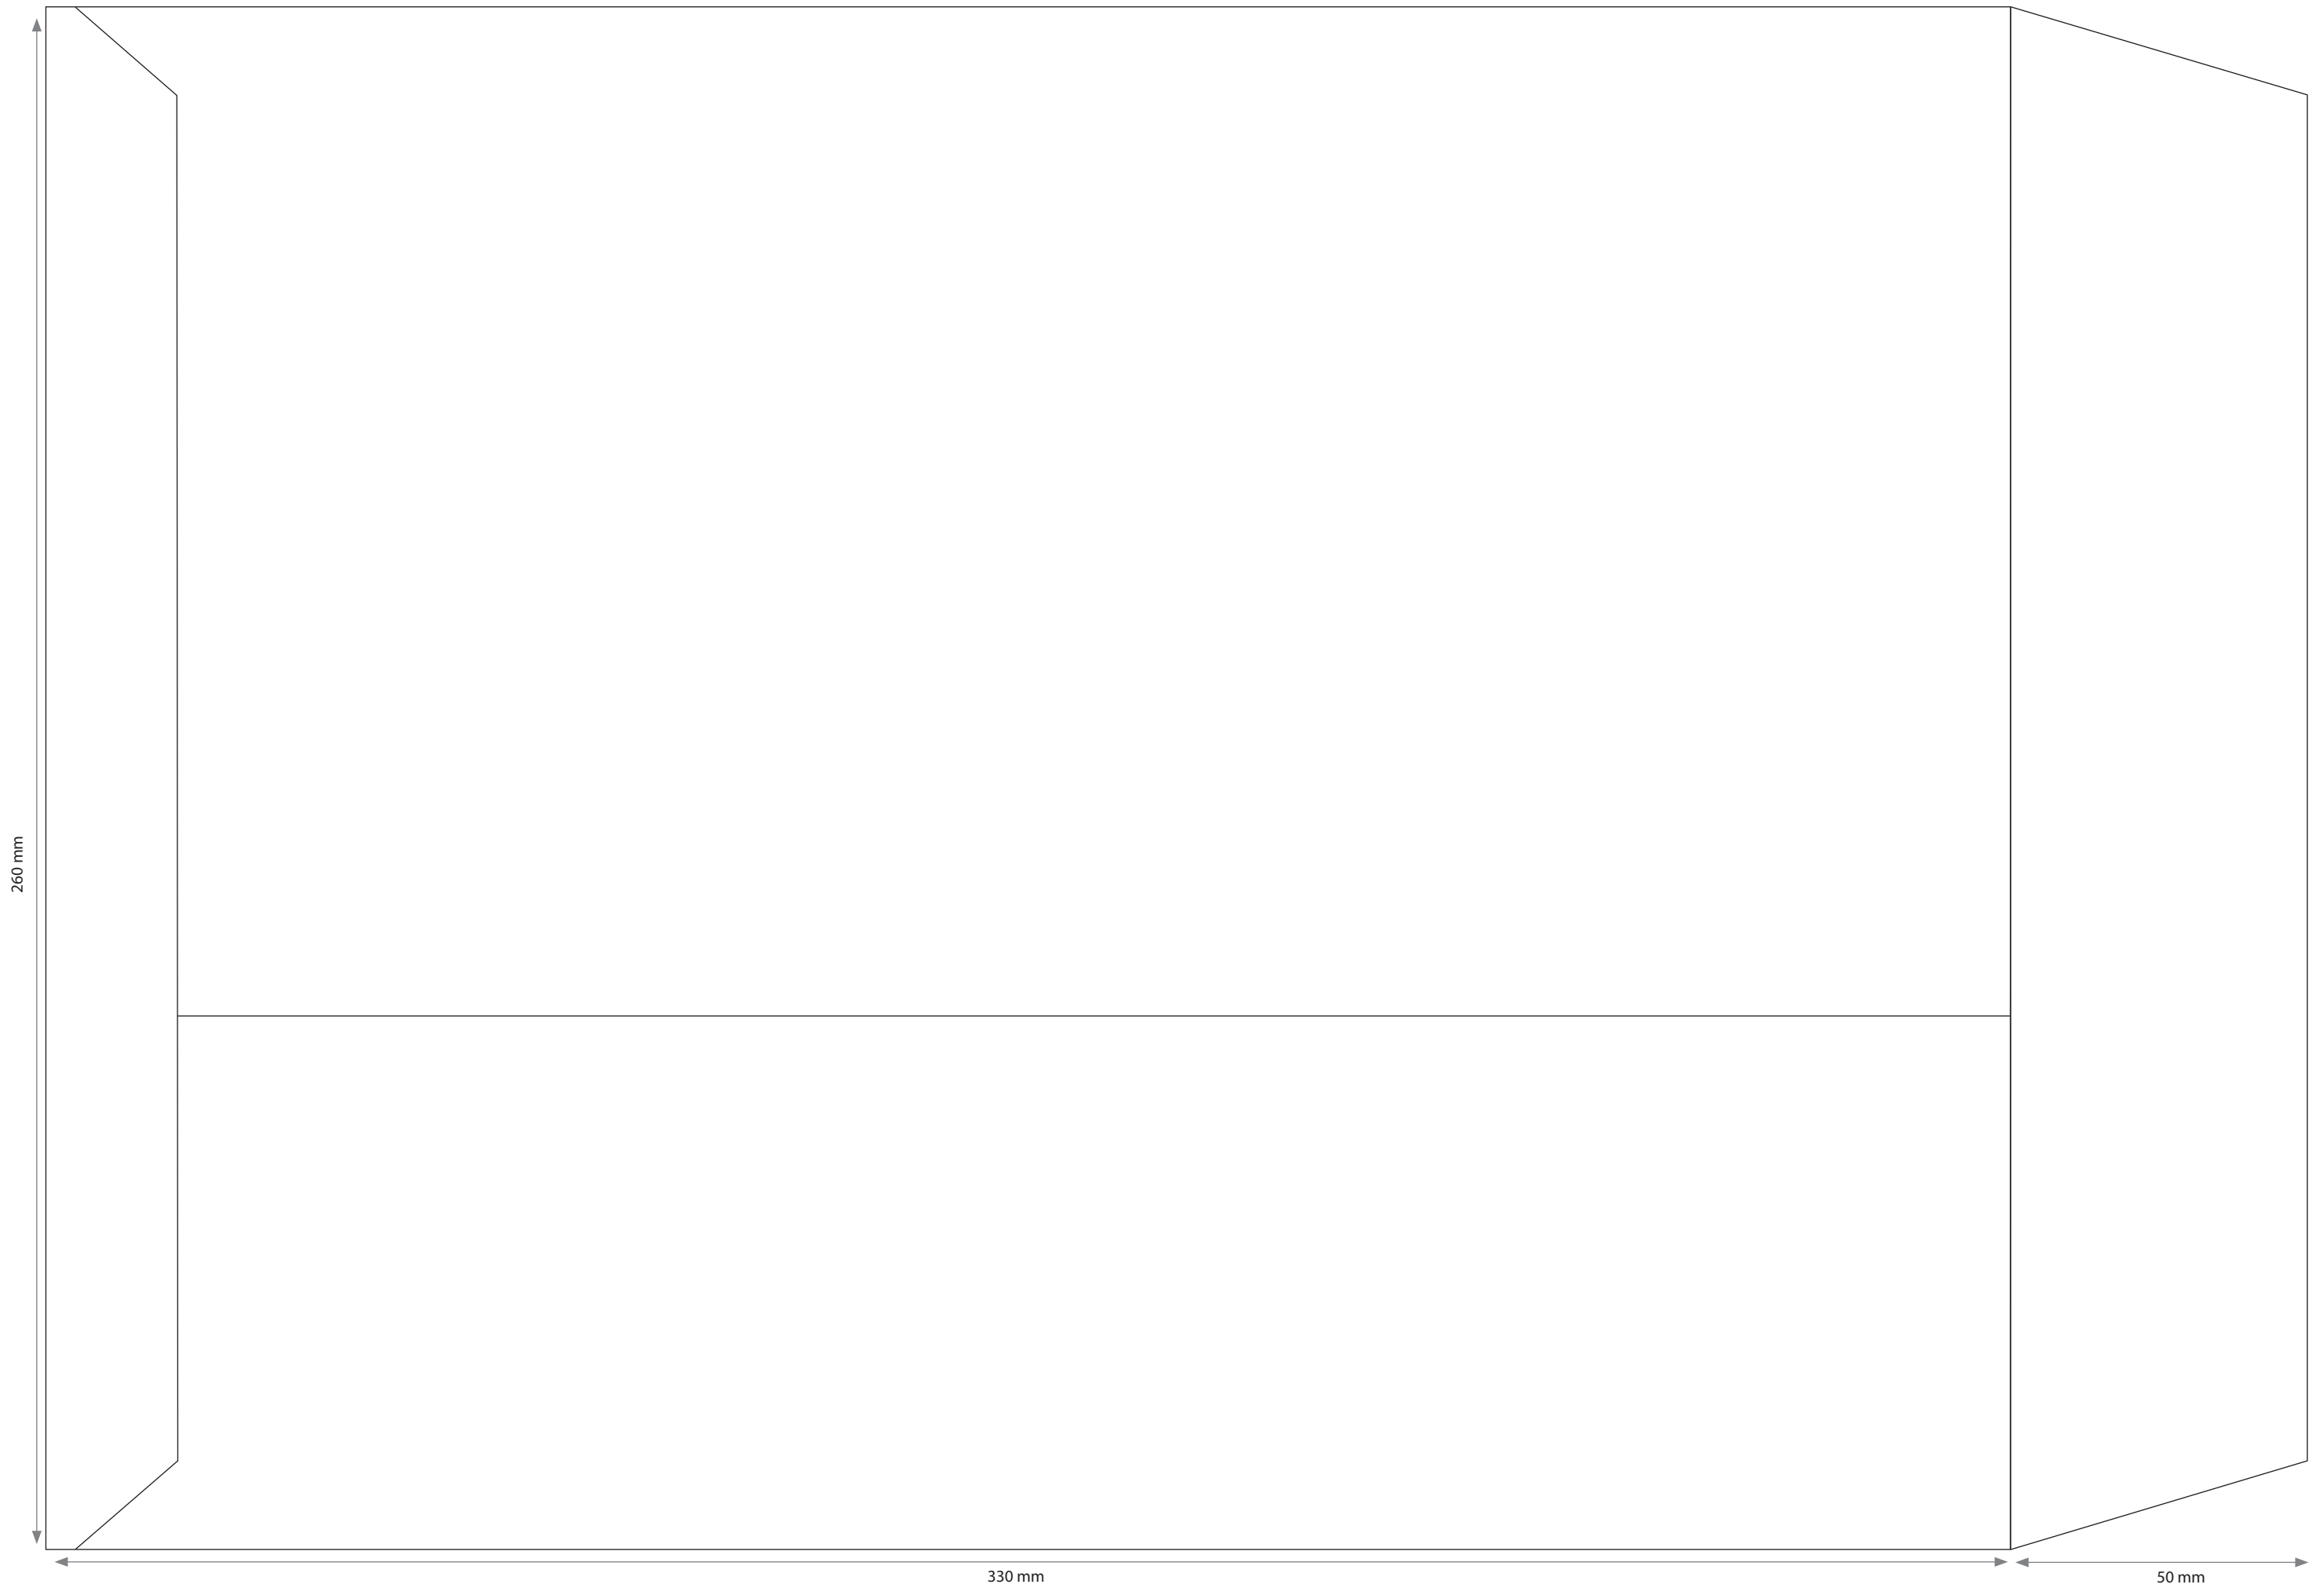

REFERENCE

Catalogue: **7104**
Poc 260x330 KFT BRUN
90G RADIO

CARACTERISTIQUES

Produit:
Pochette radio
Format:
260 x 330 mm
Forme et dim. patte de fermeture:
Droite de 50 mm
Type de gommage:
Sans
Type de papier:
Kraft vergé brun 90 gr
Finition de la coupe produit:
Arraché
Produit dans la boîte:
Patte de fermeture ouverte

IMPRESSION

Type d'impression:

Coul. recto	Coul. verso
<input type="checkbox"/>	<input type="checkbox"/>
<input type="checkbox"/>	<input type="checkbox"/>
<input type="checkbox"/>	<input type="checkbox"/>
<input type="checkbox"/>	<input type="checkbox"/>

COULEUR DU PAPIER
NON CONTRACTUELLE

260 mm

330 mm

50 mm

Côté verso
du produit

Visuel du verso
patte fermée