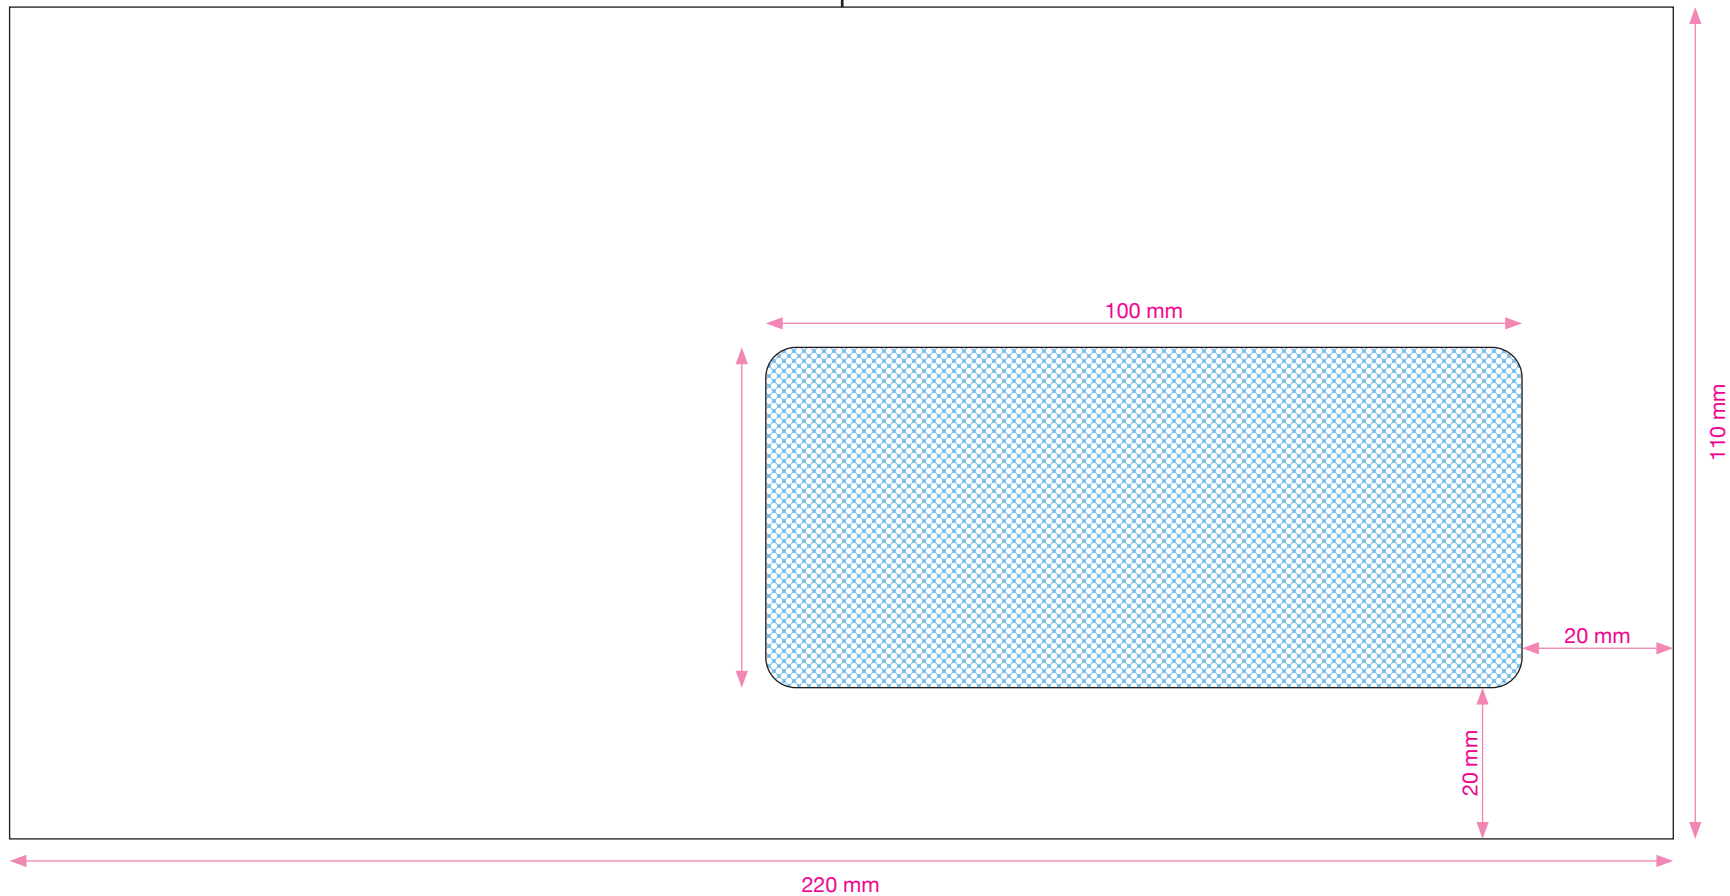

DATE **BAT**

DOSSIER

Article:
 Commande:
 Client:
 Réf. client:

Réf. cat: **7856**
 Gamme: GPV Green ECO
 Quantité:

CARACTERISTIQUES

Enveloppe **PEFC OR***
 Format:
 110 x 220 mm
 Type de gommage:
 Sili GPV
 Type de papier:
 Blanc 75 gr
 Forme patte de fermeture:
 Droite
 Dim. patte de fermeture:
 30 mm
 Dim. patte latérale:
 10 mm

Fenêtre:
 45 x 100 mm
 Position fenêtre:
 20 mm BI / 20 mm BD

Matière fenêtre:
 Pellicule cristal

Type de fond:
 GPV Green ECO PEFC IT
 Couleur de fond:
 Bleu standard Pant. 292

IMPRESSION

Type d'impression:

Validé le :
 Nom prénom :
 Société :
 Signature :

*Ouverture Rapide

220 mm

110 mm